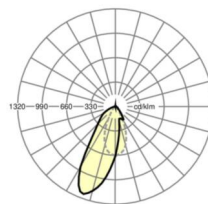

параметры

номер заказа	19457004050
код EAN	4020863400379
номер таможенного тарифа	94051190
Знак прохождения контроля	IP 64, класс защиты I, ENEC10 VDE, F, D, HACCP DIN10500/Food/IFS-пригодность для применения/BRC, Indoor, CE
Степень ударопрочности IK	IK03 (-20°C bis 35°C)
Температура окружающей среды	ta -20°C в 35°C
Гарантийный срок	5 лет
Государственные программы поддержки	BEG - государственные субсидии для энергосберегающих зданий (действительна только для Германии)

электротехника

Балласт	Электронный драйвер (1 штука)
Мощность системы	53W
сетевое напряжение	230V/50Hz
класс энергосбережения/Источник света	C

Оптика

Оснастка	LED, цветопередача/оттенок света CRI ≥ 80 / 4000K
Допуск для координаты цветности (MacAdam)	3SDCM
Фотобиологическая безопасность (светильник)	RG1
Номинальный световой поток	9215lm
Срок службы LED	50000h L80/B10 (Tq 35°C)
светоотдача светильников	175lm/W
Угол излучения	20°
UGR поп./вдоль	18.6 / 21.8

DEEP-LINK

<https://www.regiolum.de/ru/article/19457004050>

Ссылка	LED 9000lm 840
ηLB	100 %
Φ ↓/↑	98 % / 2 %
UGR поп./вдоль	18.6 / 21.8