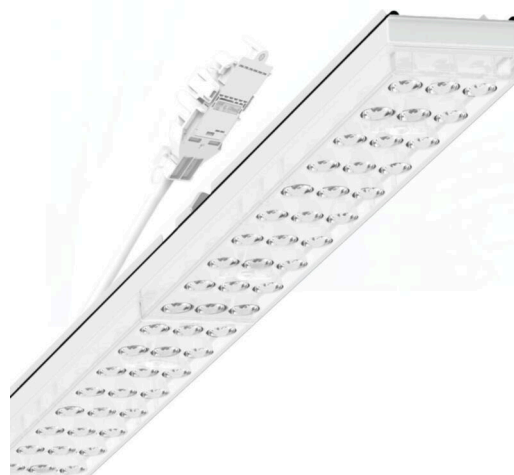

прибородержатель переменный IP 64 - Individual.Lens.Optic - прямой несимметричный свет - без видимых стыков

Ламподержатель из оцинкованного стального профиля; слой цинка в сочетании с лаком на полиэфирной смоле хорошо защищает от коррозии; крепление без инструментов, с помощью встроенных нажимных затворов, защита от кражи. Встроенные пластиковые торцы с уплотнительными краями и одно замкнутое уплотнение вокруг, для несущей шины классов защиты до IP64. Для установки на трековом шинном проводе справа или слева, может позиционироваться по-разному. Цвет корпуса белый стандартный для электротехники RAL 9016; Прямое несимметричное излучение, распределение света посредством линзы «Individual.Lens.Optic» из пластика ПММА. Оптика отдельных линз с прозрачным уплотнением делает сборку и установку предельно удобными, а плоскость легко чистится. Тройные ряды из отдельных линз и лампы-прибородержатели, идеально согласованные между собой, обеспечивают цельный вид без стыков и неравномерностей. Подключение к электросети через присоединительный провод длиной 1 м для свободного позиционирования прибородержателя в световой полосе и 3-полюсную втычную деталь для быстрой сборки со свободным выбором фаз. Сменные блоки, позволяющие легко модернизировать освещение, существенно продлевают срок службы всей осветительной установки.

## Оптика

Оснастка	LED, цветопередача/оттенок света CRI ≥ 80 / 4000K
Допуск для координаты цветности (MacAdam)	3SDCM
Фотобиологическая безопасность (светильник)	RG1
Номинальный световой поток	9215lm
Срок службы LED	50000h L80/B10 (Tq 35°C)
светоотдача светильников	175lm/W
Угол излучения	20°
UGR поп./вдоль	18.6 / 21.8

## DEEP-LINK

<https://www.regiolum.de/ru/article/19457004050>

Ссылка	LED 9000lm 840
ηLB	100 %
Φ ↓/↑	98 % / 2 %
UGR поп./вдоль	18.6 / 21.8

**Механика**

цвет корпуса	белый стандартный для электротехники RAL 9016
--------------	---

L	1531 mm	Длина
В	55 mm	Ширина
н	37 mm	Высота